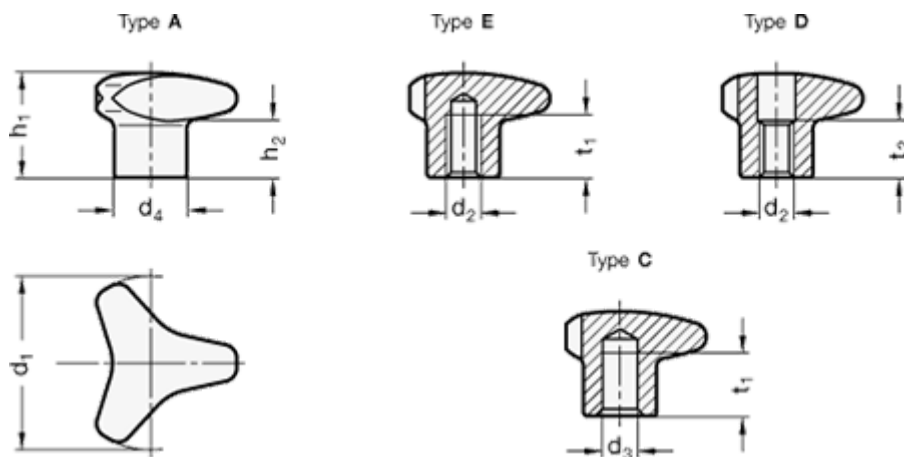

Varenummer: 20534560M10D
Beskrivelse: E+G Stjerneknop - GN 5345-60-M10-D

Mål

d1 = 60
d2 = M10
d3 H7 = -
d4 = -
h1 = 35
h2 = 18
t1 min. = -
t2 = 20

Vægt (g) = 193